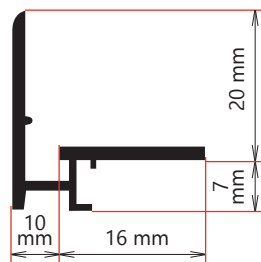

**O1**  
6x28 mm

**O2**  
8x30 mm

**PLAKROEDE**  
dubbele duivenjager  
14x21 mm

**PLAKROEDE**  
duivenjager  
14x17 mm

**NL20**  
18x34 mm  
**NL25**  
18x39 mm

**NL30**  
18x45 mm  
**NL35**  
18x49 mm

**NL40**  
18x54 mm  
**NL45**  
18x59 mm

**NL50**  
18x64 mm  
**NL55**  
18x70 mm

**NL60**  
18x74 mm  
**NL65**  
18x79 mm  
**NL70**  
18x84 mm

**NL80**  
18x94  
**NL90**  
18x105 mm  
**NL100**  
18x113 mm

**G1**  
17x22 mm

**G5**  
26x27 mm

**GEVINGERLAST HOUT:** lengtes vervaardigd uit verlijmden delen van altijd gelijke afmeting (4,90 meter). De moderne vingerlas is sterk en ondetecteerbaar. Altijd lange lengtes, minder zaagverlies en rechter. (vingerlas hout wordt ook wel geoptimaliseerd hout genoemd)