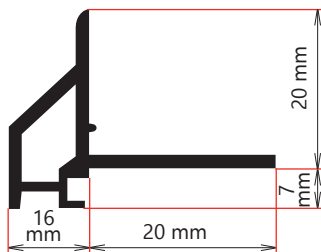

O1
6x28 mm

O2
8x30 mm

PLAKROEDE
dubbele duivenjager
14x21 mm

PLAKROEDE
duivenjager
14x17 mm

NL20
18x34 mm
NL25
18x39 mm

NL30
18x45 mm
NL35
18x49 mm

NL40
18x54 mm
NL45
18x59 mm

NL50
18x64 mm
NL55
18x70 mm

NL60
18x74 mm
NL65
18x79 mm
NL70
18x84 mm

NL80
18x94
NL90
18x105 mm
NL100
18x113 mm

G1
17x22 mm

G5
26x27 mm

G6
36x27 mm

BOVENDIJK 196 • 3045 PD ROTTERDAM • T. 010-2780880
E. INFO@KOHLERWOODCAP.NL • W. WWW.KOHLERWOODCAP.NL

KöhlerWoodcap

specialist in beglazingsmateriaal & houtrenovatie

GLASLATTEN - OPDEKLATTEN
SPONNINGLATTEN - PLAKROEDES
NEUSLATTEN - ALU PROFIELEN