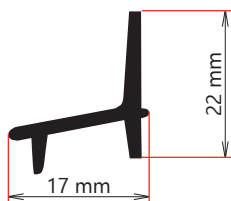

**O1**  
6x28 mm

**O2**  
8x30 mm

**PLAKROEDE**  
dubbele duivenjager  
14x21 mm

**PLAKROEDE**  
duivenjager  
14x17 mm

**NL20**  
18x34 mm  
**NL25**  
18x39 mm

**NL30**  
18x45 mm  
**NL35**  
18x49 mm

**NL40**  
18x54 mm  
**NL45**  
18x59 mm

**NL50**  
18x64 mm  
**NL55**  
18x70 mm

**NL60**  
18x74 mm  
**NL65**  
18x79 mm  
**NL70**  
18x84 mm

**NL80**  
18x94  
**NL90**  
18x105 mm  
**NL100**  
18x113 mm

**G1**  
17x22 mm

**G5**  
26x27 mm

Köhlerwoodcap levert glaslatten in vol hout en met vingerlas.

**VOL HOUT:** lengtes uit één stuk, geleverd in vallende lengtes. D.w.z. variërende lengtes (ca. 2,5 meter tot 5 meter). Een steviger product, maar met meer natuurlijke grillen - b.v. lengte, kromming, torsie, nerf en splijting.

**GEVINGERLAST HOUT:** lengtes vervaardigd uit verlijmden delen van altijd gelijke afmeting (4,90 meter). De moderne vingerlas is sterk en ondetecteerbaar. Altijd lange lengtes, minder zaagverlies en rechter. (vingerlas hout wordt ook wel geoptimaliseerd hout genoemd)